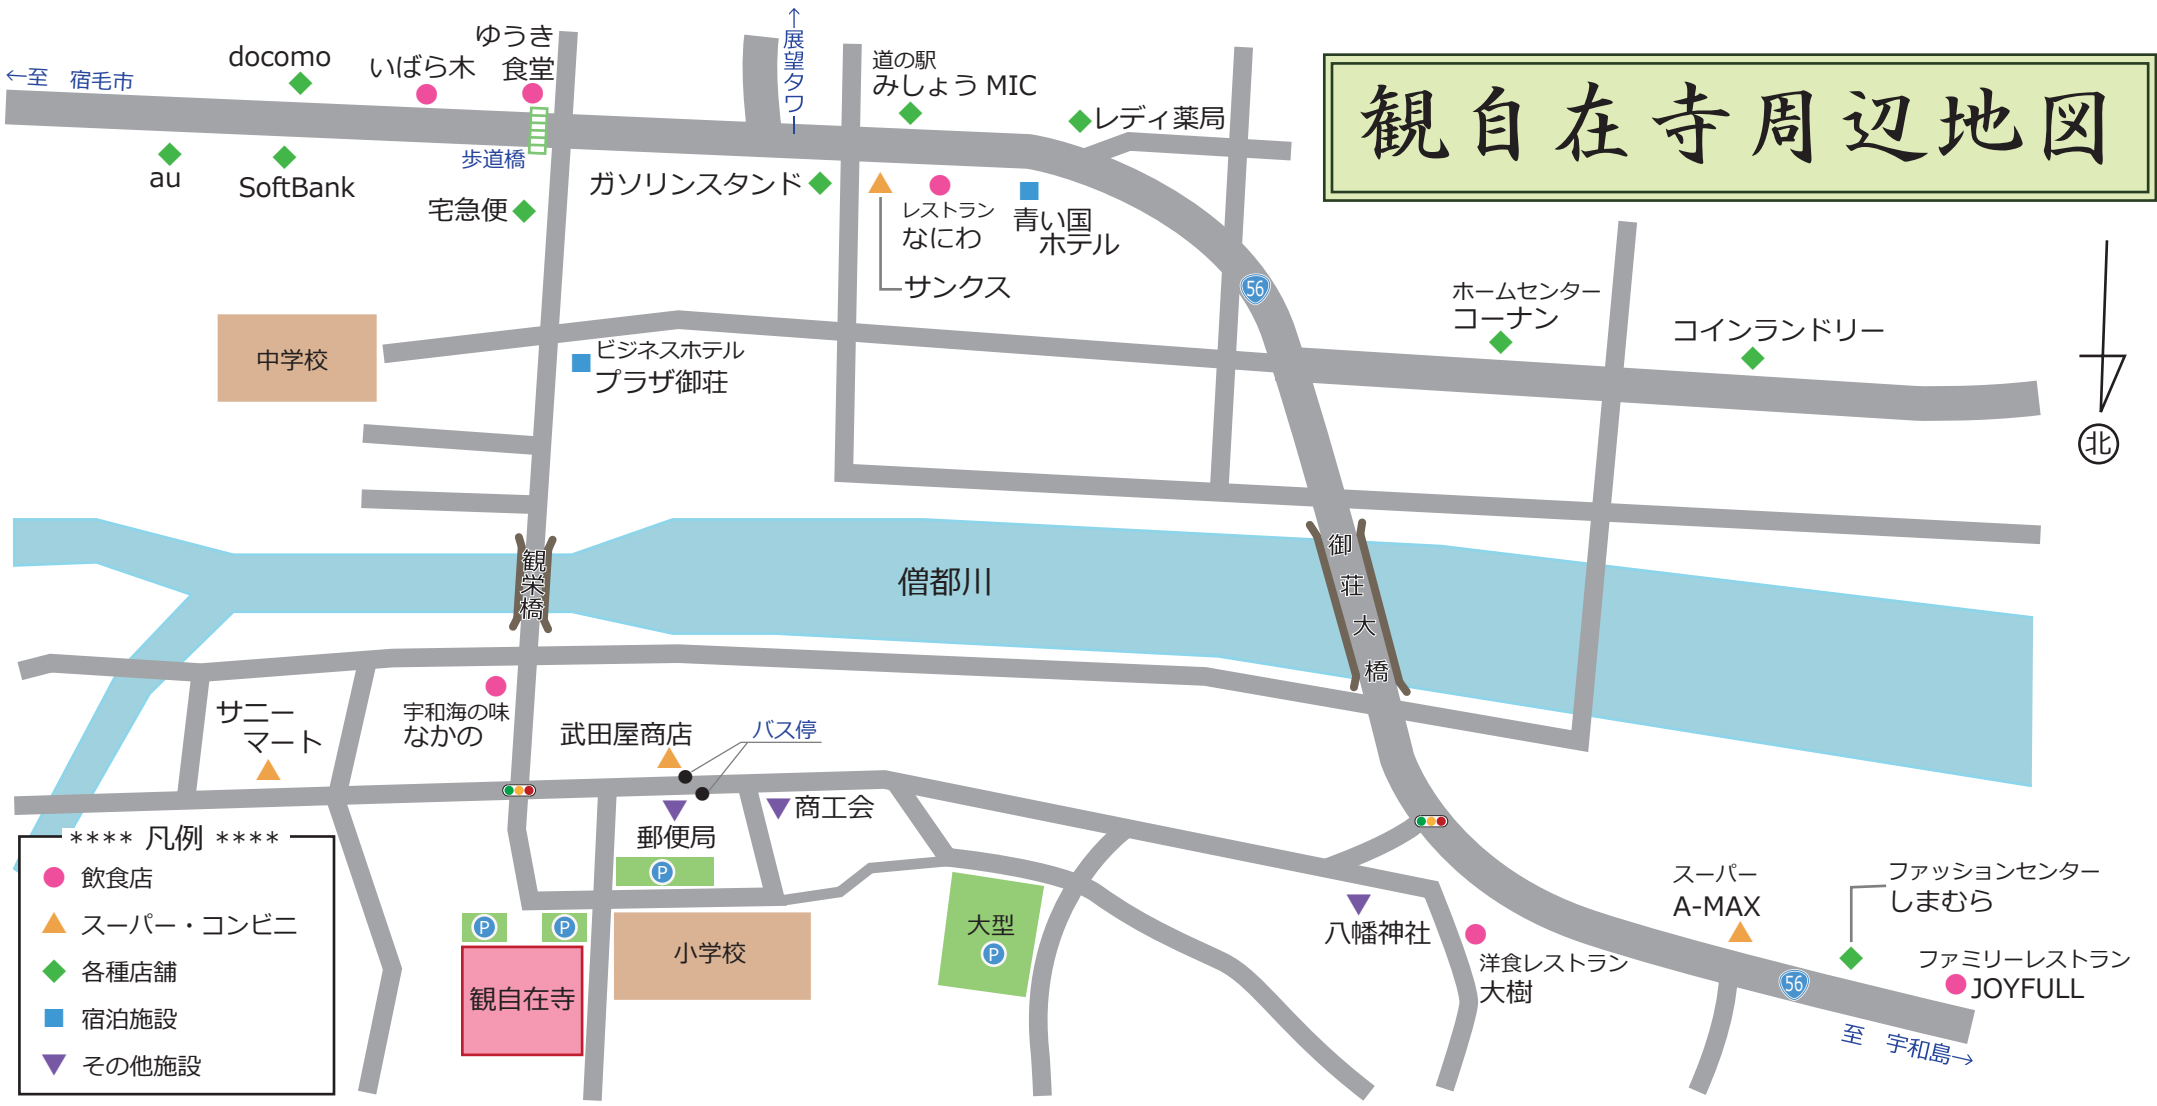

# 観自在寺周辺地図

**●いばら木**  
 愛南町御荘平城 3699  
 TEL : 0895-72-3727  
 昼 11:30 ~ 14:00 (ランチ 650円)  
 夜 17:30 ~ 22:30  
 月曜休み  
 観自在寺より徒歩約 8分

**●ゆうき食堂**  
 愛南町御荘平城 3696  
 TEL : 0895-72-5678  
 観自在寺より徒歩約 7分

**●宇和海の味 なかの**  
 愛南町御荘平城 2065  
 TEL : 0895-73-1333  
 17:30 ~  
 月曜休み  
 観自在寺より徒歩約 3分

**●レストラン なにわ**  
 愛南町御荘平城 3924 - 1  
 TEL : 0895-72-1411  
 火曜休み  
 観自在寺より徒歩約 10分

**●洋食レストラン 大樹**  
 愛南町御荘平城 1286  
 TEL : 0895-73-0717  
 観自在寺より徒歩約 10分

**●ファミリーレストラン JOYFULL**  
 愛南町御荘平城 781  
 TEL : 0895-70-1292  
 24時間営業  
 観自在寺より徒歩約 25分

**●道の駅 みしょう MIC**  
 愛南町御荘平城 4296-1  
 TEL : 0895-72-1115  
 7:00 ~ 19:00  
 トイレは 24 時間利用可能  
 観自在寺より徒歩約 10分