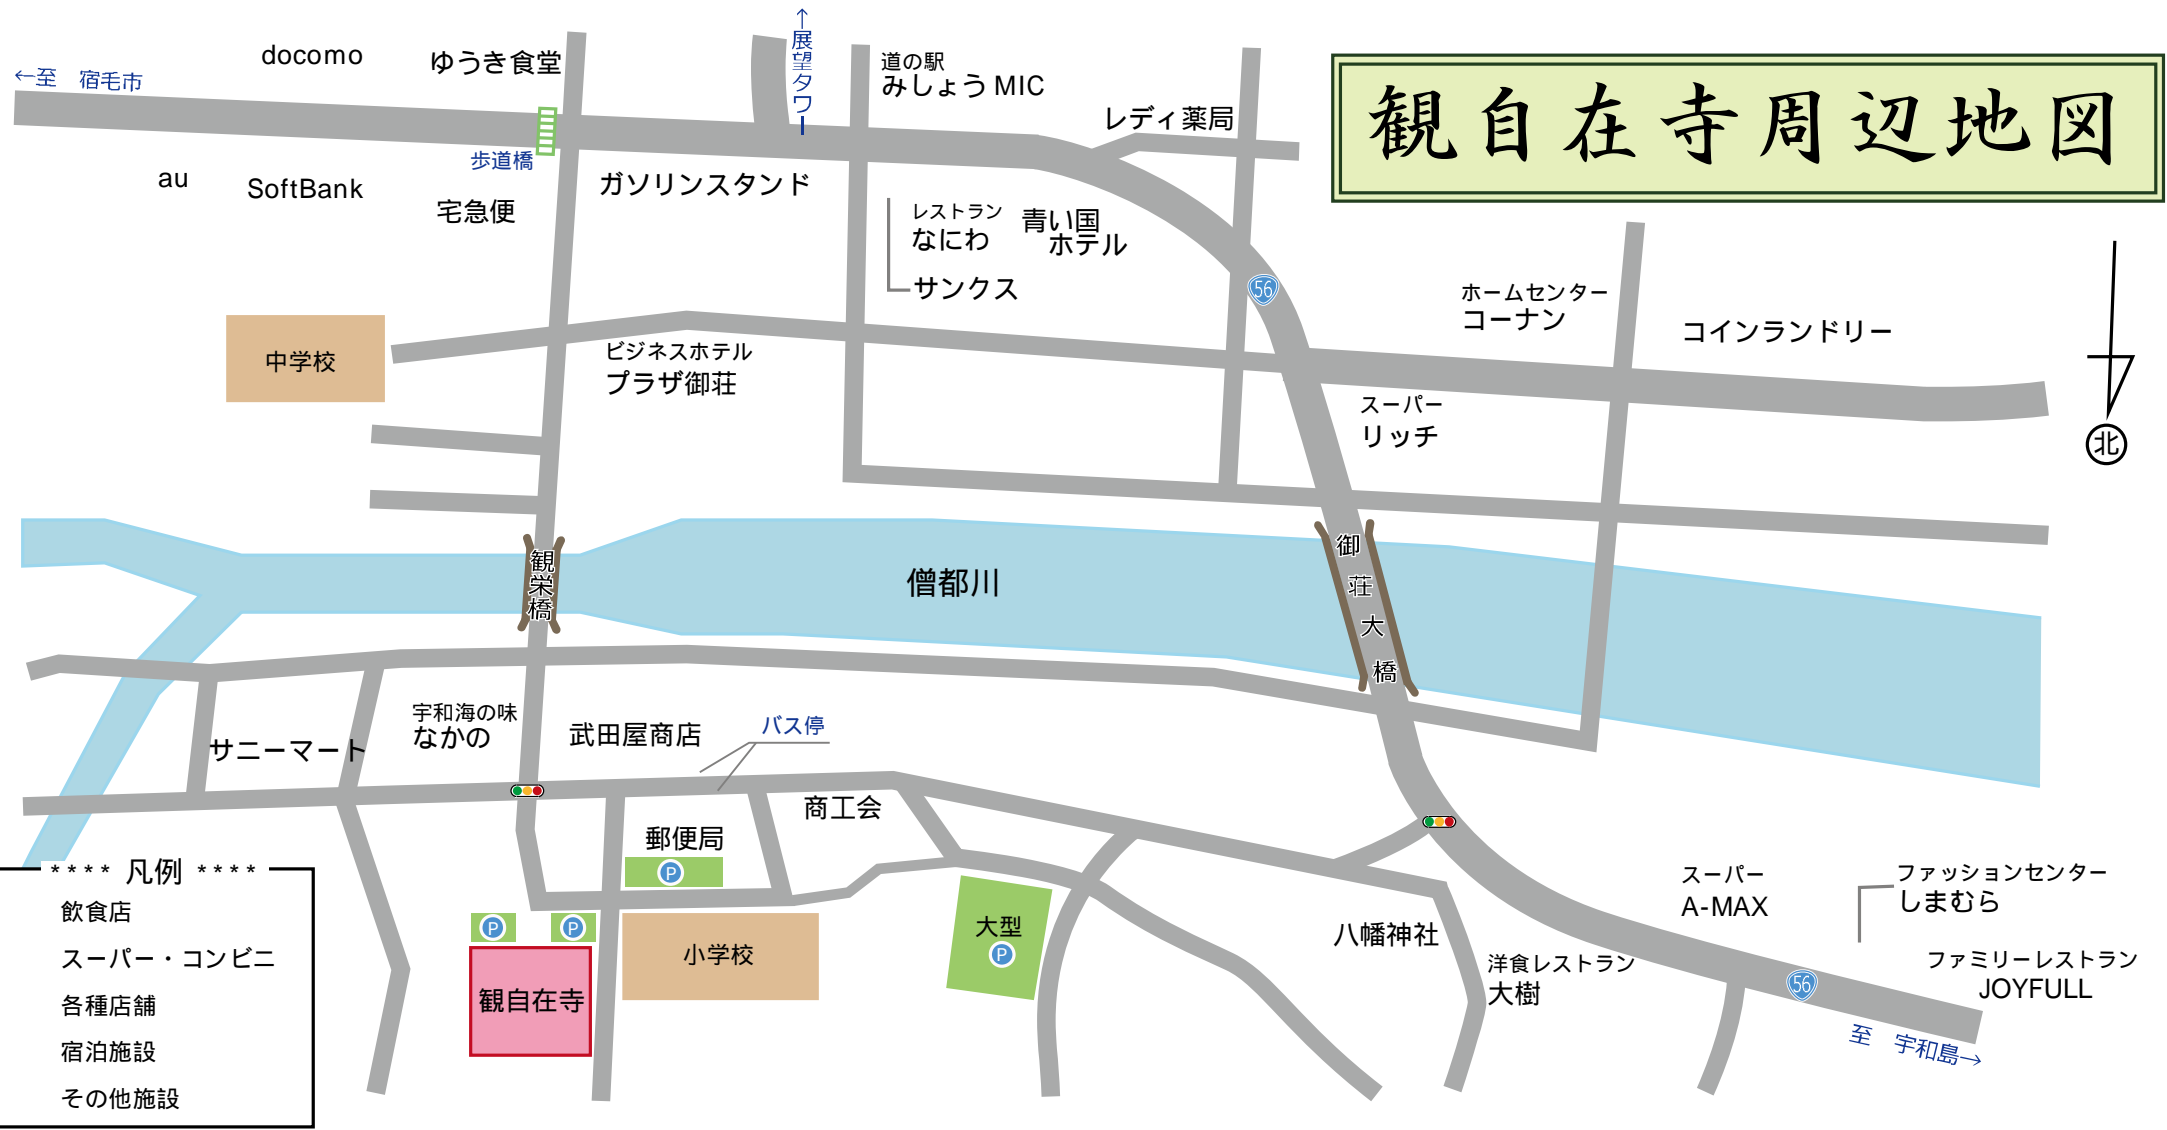

観自在寺周辺地図

- **** 凡例 ****
- 飲食店
 - スーパー・コンビニ
 - 各種店舗
 - 宿泊施設
 - その他施設

道の駅 みしょうMIC
 南宇和郡愛南町御荘平城 4296-1
 TEL : 0895-72-1115
 午前 7 時 ~ 午後 7 時
 トイレは 24 時間利用可能
 観自在寺より徒歩約 10 分

ゆうき食堂
 南宇和郡愛南町御荘平城 3696
 TEL : 0895-72-5678
 観自在寺より徒歩約 7 分

宇和海の味 なかの
 南宇和郡愛南町御荘平城 2065
 TEL : 0895-73-1333
 午後 5 時 30 分 ~ 月曜休み
 観自在寺より徒歩約 3 分

レストラン なにわ
 南宇和郡愛南町御荘平城 3924 - 1
 TEL : 0895-72-1411
 火曜休み
 観自在寺より徒歩約 10 分

洋食レストラン 大樹
 南宇和郡愛南町御荘平城 1286
 TEL : 0895-73-0717
 観自在寺より徒歩約 10 分

ファミリーレストラン JOYFULL
 南宇和郡愛南町御荘平城 781
 TEL : 0895-70-1292
 24 時間営業
 観自在寺より徒歩約 25 分

メモ欄